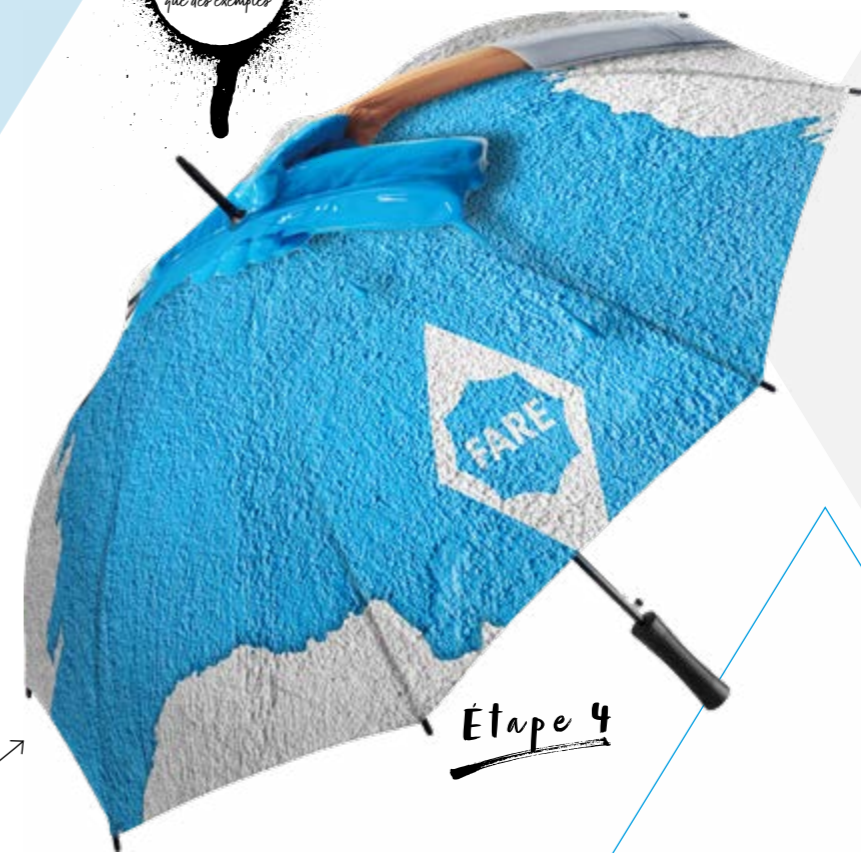

Étape 3

Toutes les
illustrations ne sont
que des exemples

Étape 4