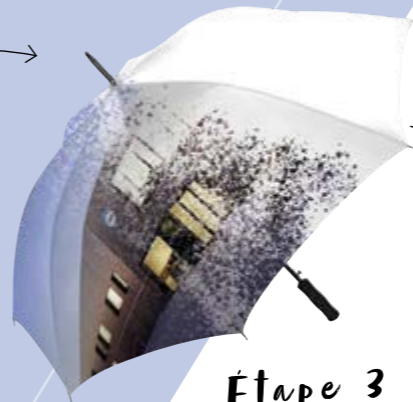

Étape 3

Étape 3

Toutes les
illustrations ne sont
que des exemples

Étape 4

Étape 1

À partir de
100 pcs

Étape 2

Étape 3

Toutes les
illustrations ne sont
que des exemples

Étape 4

**72382 | AC FARE®-Allover Xpress
parapluie golf**

- Ouverture automatique
- Diamètre adapté pour 2 personnes
- Poignée souple noire
- Autres options p. 5