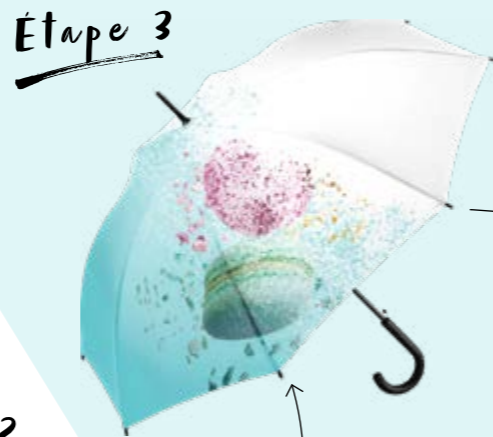

Impression intérieure - toile extérieure noire enduite (légèrement brillante)

Expédition par fret aérien

(délai d'expédition d'environ 14 jours) tarif sur demande

Sérigraphie en 1 couleur sur le panneau ou languette possible

Toutes les
illustrations ne sont
que des exemples

Étape 4

**75460 | AOC FARE®-Allover Xpress
parapluie mini**

- Ouverture/fermeture automatique
- Système windproof de haute qualité pour une flexibilité maximale du baleinage
- Poignée noire douce au toucher avec bouton-poussoir argenté et dragonne élastique
- Autres options p. 5

Diamètre	97 cm
Longueur fermée	28 cm
Poids	339 g
Toile	100% polyester pongee

Étape 3

À partir de
100 pcs

**71104 | AC FARE®-Allover Xpress
parapluie standard**

- Ouverture automatique
- Des caractéristiques windproof pour une plus grande flexibilité du baleinage
- Poignée canne en plastique noir mat
- Autres options p. 5

Diamètre	100 cm
Longueur fermée	83 cm
Poids	340 g
Toile	100% polyester pongee

Toutes les
illustrations ne sont
que des exemples

Étape 1

À partir de
100 pcs

Étape 2

**71144 | AC FARE®-Allover
Xpress parapluie standard**