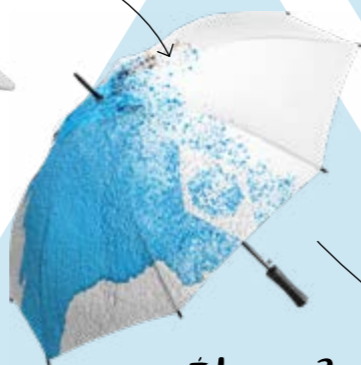

**71144 | AC FARE®-Allover
Xpress parapluie standard**

- Ouverture automatique
- Des caractéristiques windproof pour une plus grande flexibilité du baleinage
- Poignée droite en plastique noir mat
- Autres options p. 5

Diamètre	100 cm
Longueur fermée	81 cm
Poids	380 g
Toile	100% polyester pongee

Étape 3