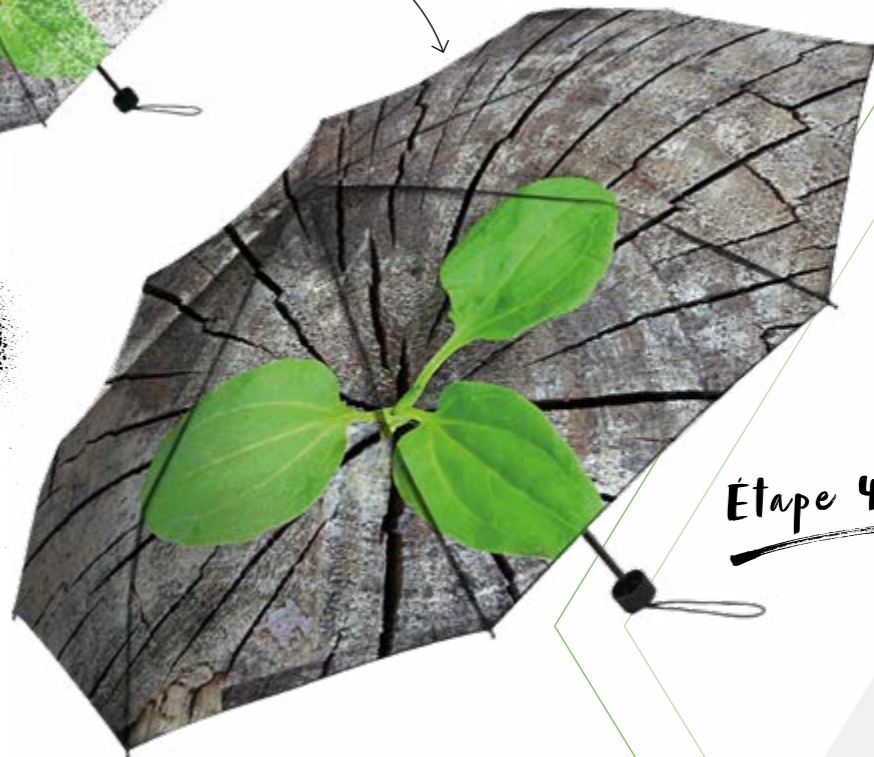

Étape 1

À partir de
100 pcs

75002 | Mini parapluie topless FARE®-Allover Xpress

- Ouverture manuelle avec embout de sécurité
- Des caractéristiques windproof pour une plus grande flexibilité du baleinage
- Poignée noire souple au toucher avec dragonne élastique
- Autres options p. 5

Diamètre	98 cm
Longueur fermée	23 cm
Poids	290 g
Toile	100% polyester pongee

Étape 2

Étape 3

Toutes les
illustrations ne sont
que des exemples

Étape 4